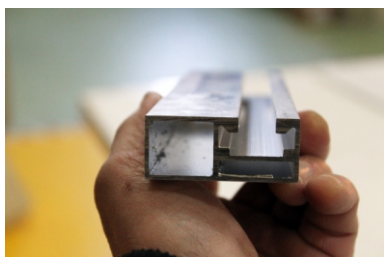

TÔLE PLIÉE - FIXATION AVEC PROFIL EN C

PROFIL ALUMINIUM RENFORT
Larg. 50mm - Hauteur 20mm

**PROFIL ALUMINIUM RENFORT
A GLISSER SOUS LE DOUBLE PLI**

**PASSAGE D'ECROUS DANS
LE PROFIL EN C POUR LA
FIXATION DE COLLIERS**

**AU SERRAGE DES ECROUS DE FIXATION DU COLLIER SUR LE POTEAU,
LE PROFIL VIENT FAIRE PRISONNIER LE PANNEAU CONTRE LE POTEAU ET
APPORTE UNE SOLIDITÉ DE L'ENSEMBLE.**