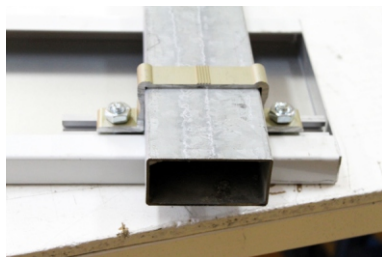

TÔLE PLIÉE - FIXATION AVEC PROFIL EN C

PROFIL ALUMINIUM RENFORT
Larg. 50mm - Hauteur 20mm

**PROFIL ALUMINIUM RENFORT
A GLISSER SOUS LE DOUBLE PLI**

**PASSAGE D'ECROUS DANS
LE PROFIL EN C POUR LA
FIXATION DE COLLIERS**

**AU SERRAGE DES ECROUS DE FIXATION DU COLLIER SUR LE POTEAU,
LE PROFIL VIENT FAIRE PRISONNIER LE PANNEAU CONTRE LE POTEAU ET
APPORTE UNE SOLIDITÉ DE L'ENSEMBLE.**