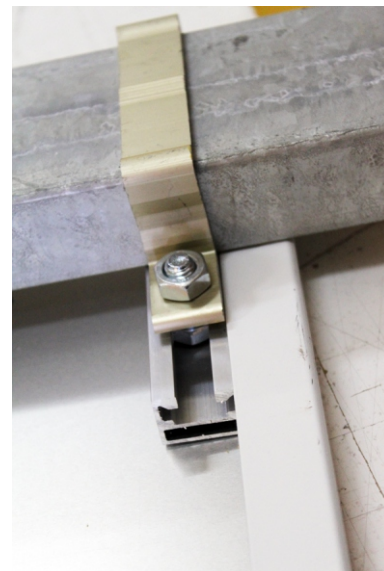

TÔLE PLIÉE - FIXATION AVEC PROFIL EN C

PROFIL ALUMINIUM RENFORT
Larg. 50mm - Hauteur 20mm

**PROFIL ALUMINIUM RENFORT
A GLISSER SOUS LE DOUBLE PLI**

**PASSAGE D'ECROUS DANS
LE PROFIL EN C POUR LA
FIXATION DE COLLIERS**

**AU SERRAGE DES ECROUS DE FIXATION DU COLLIER SUR LE POTEAU,
LE PROFIL VIENT FAIRE PRISONNIER LE PANNEAU CONTRE LE POTEAU ET
APPORTE UNE SOLIDITÉ DE L'ENSEMBLE.**