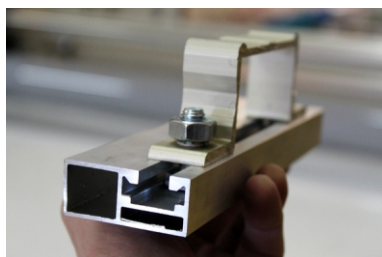

TÔLE PLIÉE - FIXATION AVEC PROFIL EN C

PROFIL ALUMINIUM RENFORT
Larg. 50mm - Hauteur 20mm

**PROFIL ALUMINIUM RENFORT
A GLISSER SOUS LE DOUBLE PLI**

**PASSAGE D'ECROUS DANS
LE PROFIL EN C POUR LA
FIXATION DE COLLIERS**

**AU SERRAGE DES ECROUS DE FIXATION DU COLLIER SUR LE POTEAU,
LE PROFIL VIENT FAIRE PRISONNIER LE PANNEAU CONTRE LE POTEAU ET
APPORTE UNE SOLIDITÉ DE L'ENSEMBLE.**