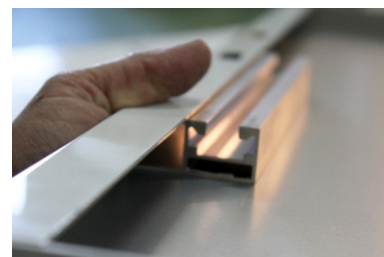

TÔLE PLIÉE - FIXATION AVEC PROFIL EN C

PROFIL ALUMINIUM RENFORT
Larg. 50mm - Hauteur 20mm

**PROFIL ALUMINIUM RENFORT
A GLISSER SOUS LE DOUBLE PLI**

**PASSAGE D'ECROUS DANS
LE PROFIL EN C POUR LA
FIXATION DE COLLIERS**

**AU SERRAGE DES ECROUS DE FIXATION DU COLLIER SUR LE POTEAU,
LE PROFIL VIENT FAIRE PRISONNIER LE PANNEAU CONTRE LE POTEAU ET
APPORTE UNE SOLIDITÉ DE L'ENSEMBLE.**