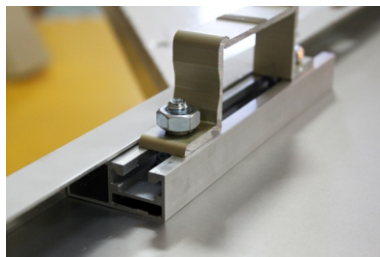

TÔLE PLIÉE - FIXATION AVEC PROFIL EN C

PROFIL ALUMINIUM RENFORT
Larg. 50mm - Hauteur 20mm

**PROFIL ALUMINIUM RENFORT
A GLISSER SOUS LE DOUBLE PLI**

**PASSAGE D'ECROUS DANS
LE PROFIL EN C POUR LA
FIXATION DE COLLIERS**

**AU SERRAGE DES ECROUS DE FIXATION DU COLLIER SUR LE POTEAU,
LE PROFIL VIENT FAIRE PRISONNIER LE PANNEAU CONTRE LE POTEAU ET
APPORTE UNE SOLIDITÉ DE L'ENSEMBLE.**