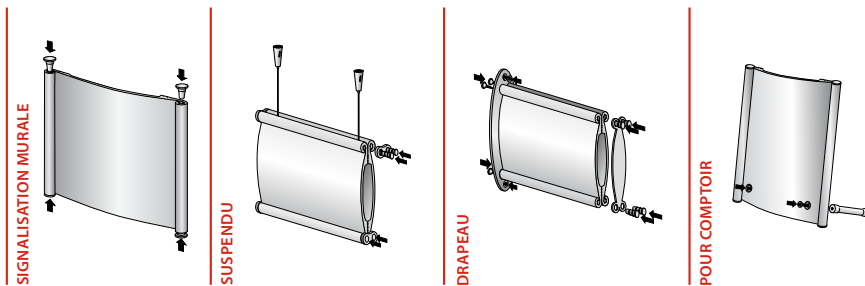

## « Plaque de porte Curvo Plus »

Signalétique d'intérieur

Système de signalisation d'intérieur flexible avec un design galbé sophistiqué et qui peut être installé et actualisé avec une facilité surprenante

### UN DESIGN ATTRAYANT

Curvo Plus est une solution de signalisation complète avec, comme son nom l'indique, des angles arrondis stylés et en un aluminium de haute qualité. Des rivets avec finition en inox, qui maintiennent l'insert en place, complètent le look élégant de la gamme Curvo Plus. Inutile d'acheter des broches différentes par type de profilé : elles peuvent être utilisées pour tous les articles Curvo Plus.

### MULTIFONCTIONNEL

Les applications Curvo Plus – murales, suspendues, en drapeau et debout – sont proposées en différentes dimensions. Les inserts peuvent être du papier, de l'acrylique de feuille à gravée ou du métal. Il est également possible de prévoir du texte et des dessins à même la surface du profilé à l'aide de vinyle, par gravure ou par sérigraphie.

### UNE SIGNALISATION ACTUALISÉE EN UN CLIN D'ŒIL

Le texte ou l'illustration, affichés derrière une plaquette acrylique transparente, sont remplacés en quelques secondes.

INSERTION	PROFIL
89 mm	104 mm
119 mm	134 mm
149 mm	164 mm
DIN A4	224 mm
DIN A3	312 mm
Profil universel pour toutes les dimensions	